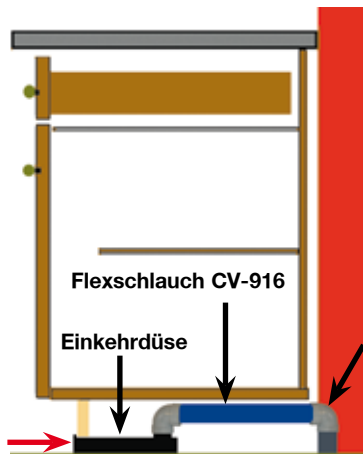

Farbe: schwarz
Größe: 226 x 101 mm
Nur für Collect in Kunststoff.

Collect

FLEXANSCHLUSS

CV-0916

Sicherheitsknie mit ca. 80 cm Flexschlauch für den Anschluss aller Einkehrdüsen.
Anschluss: D = 50 mm

Collect

CV-0915

Blende aus V2A-gebürstet, wird auf die Collect aus Kunststoff aufgeklebt.

Größe: 225 x 60 mm
Nur für Collect in Kunststoff.

Collect - EDELSTAHL

CV-0914

Einkehrdüse aus massivem Edelstahl für den Einbau in die Sockelleiste der Küche.

Farbe: silber
Größe: 225 x 60 mm

Collect

WAND-MONTAGEBOX

CV-0929

Einbaugeschäule für Collect. Box ist aus verzinktem Stahlblech.

Einbauvarianten und Rohrführung für die Einkehrdüsen

Flexschlauch CV-916
Den Flexschlauch immer schräg einbauen, damit man die Sockelleiste vom Schrank abnehmen kann.