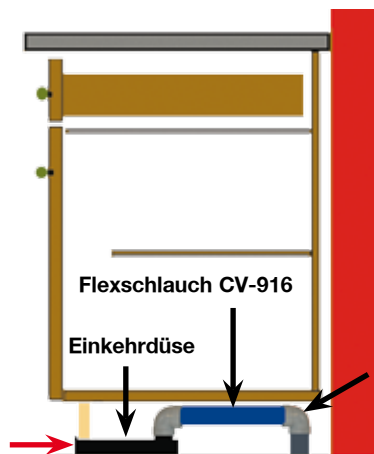

Farbe: schwarz
Größe: 226 x 101 mm
Nur für Collect in Kunststoff.

Collect

FLEXANSCHLUSS

CV-0916

Sicherheitsknie mit ca. 80 cm Flexschlauch für den Anschluss aller Einkehrdüsen.
Anschluss: D = 50 mm

Collect

CV-0915

Blende aus V2A-gebürstet, wird auf die Collect aus Kunststoff aufgeklebt.

Größe: 225 x 60 mm
Nur für Collect in Kunststoff.

Collect - EDELSTAHL

CV-0914

Einkehrdüse aus massivem Edelstahl für den Einbau in die Sockelleiste der Küche.

Farbe: silber
Größe: 225 x 60 mm

Collect

WAND-MONTAGEBOX

CV-0929

Einbaugeschäule für Collect. Box ist aus verzinktem Stahlblech.

Einbauvarianten und Rohrführung für die Einkehrdüsen

Flexschlauch CV-916
Den Flexschlauch immer schräg einbauen, damit man die Sockelleiste vom Schrank abnehmen kann.